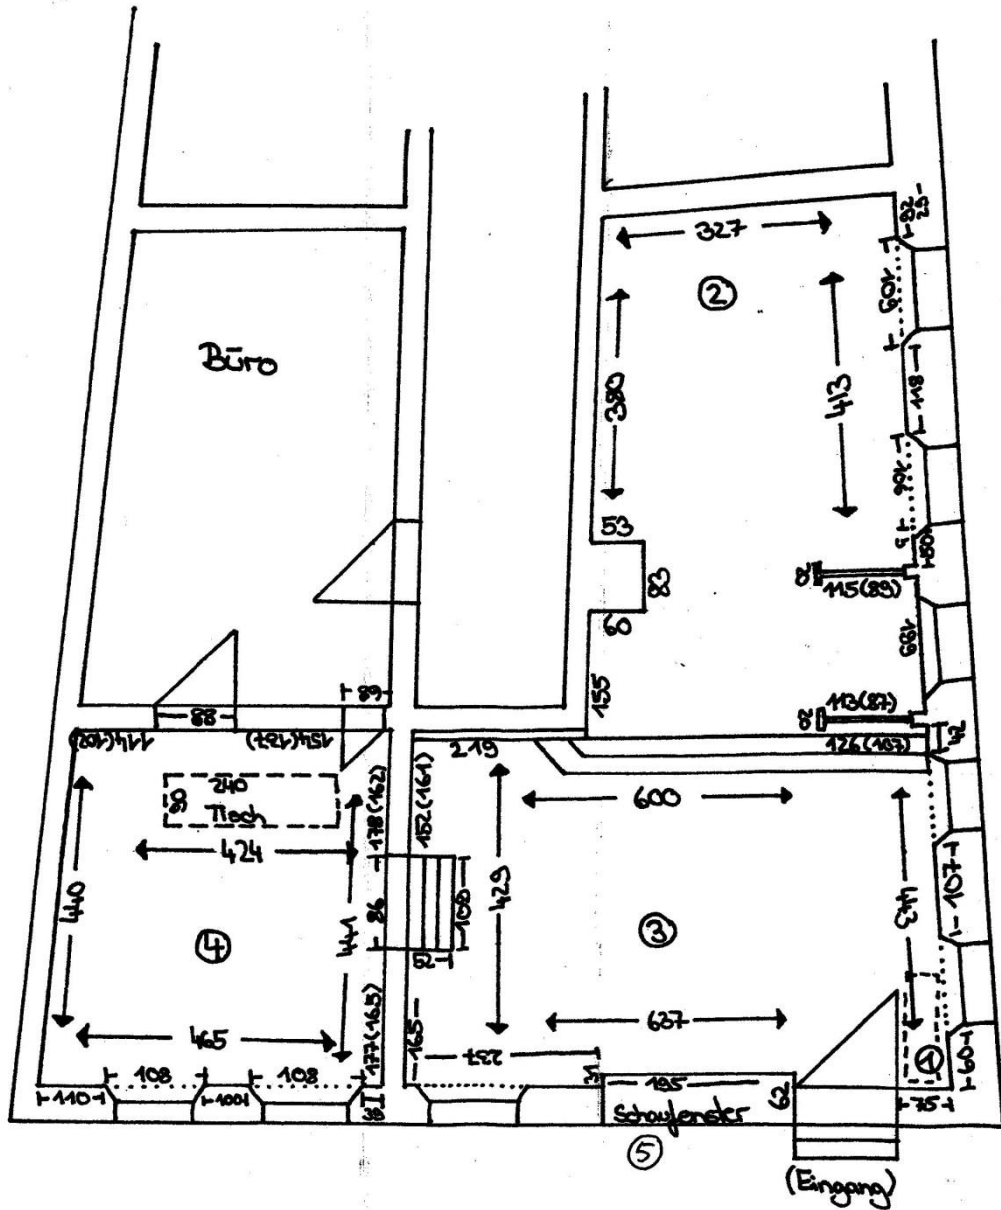

Neue Galerie, Hauptstraße 72, 91054 Erlangen

- ① Heizung, Garderobe, Flyerständer
- ② 285cm Deckenhöhe
- ③ 340cm —||—
- ④ 283cm —||—

- ⑤ Schaufenster → Fensterglas:
Breite 182cm
Höhe 231cm
auf Höhe 162cm befindet sich
die Unterkante des KVE-Schildes

Alle Angaben in cm.
Gesamt (Reine Wandfläche)